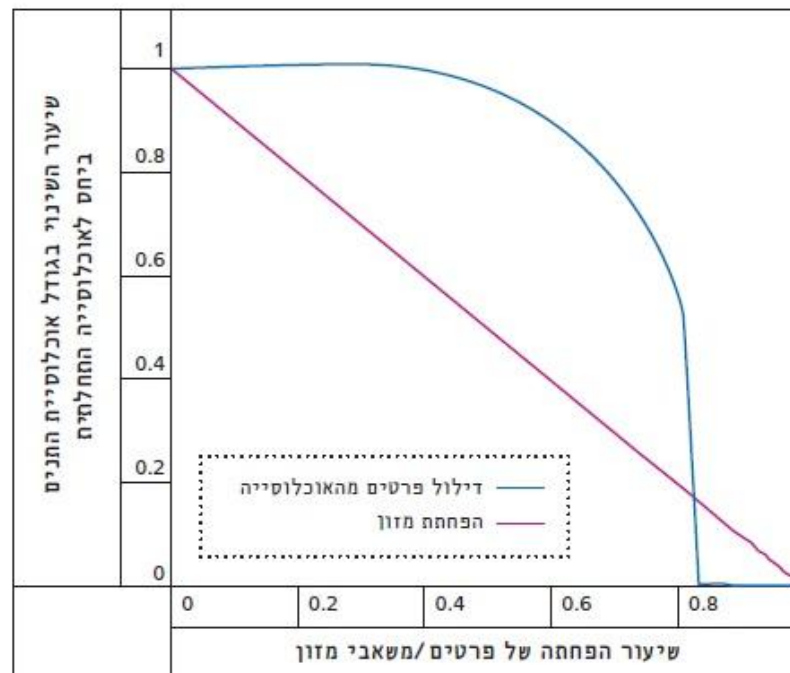

## הכנסת

עפ"י החוק להגנת חיית הבר, אסור בישראל  
לפגוע בחיות בר: לא לצוד, לא להרעיל או  
לפגוע בדרך אחרת.

אסור גם ללכוד אותן!

גרף המציג מודל מחשב החוזה את מידת ההשפעה הצפויה על התנים בשתי דרכי פעולה:

**הקו הכחול** הפחתה של פרטים (ציד).

**הקו האדום** הפחתה של משאבי מזון זמינים (אשפה).

המסקנה: לאורך זמן ציד לא ישפיע על גודל האוכלוסייה. הפחתת מזון זמין תהיה יותר יעילה. גודל אוכלוסיית התנים מושפע באופן ליניארי וישיר מסילוק מקורות מזון זמינים בשטח – מזבלות, פגרי עופות וכד'.